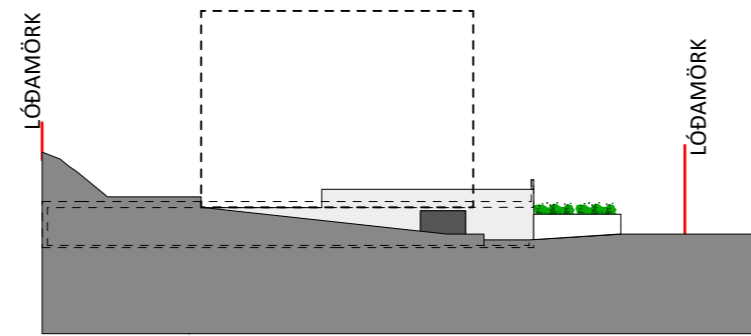

HELGAPELLSHVERFI, DEILISKIPULAG
(EKKI Í KVARÐA)