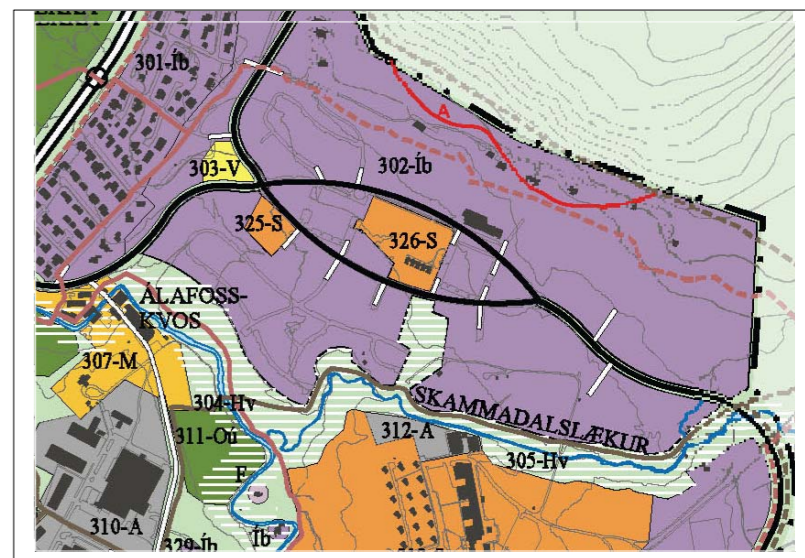

SKÝRINGAR

- ÚTLÍNUR LÓÐA
- BINDANDI BYGGINGARLÍNA
- BYGGINGARREITUR Á LÓÐ
- BYGGINGARREITUR BÍLAGEYMSLU

HELGAPELLSHVERFI, DEILISKIPULAG
(EKKI Í KVARÐA)

HLUTI AÐALSKIPULAGS MOSFELLSBÆJAR 2011-2030
(EKKI Í KVARÐA)

**TILLAGA AÐ BREYTINGU
Á DEILISKIPULAGI,
SKÝRINGARUPPDRÁTTUR
A-002**

Gerplustræti 13 - 23
Helgafell, 217 Mosfellsbær

dags: 30.01.2014
teiknað: Halla/Ingunn

H3 ARKITEKTAR

Halla H. Hamar, arkitekt FAÍ
kt. 111066-3539, gsm: 822-4565