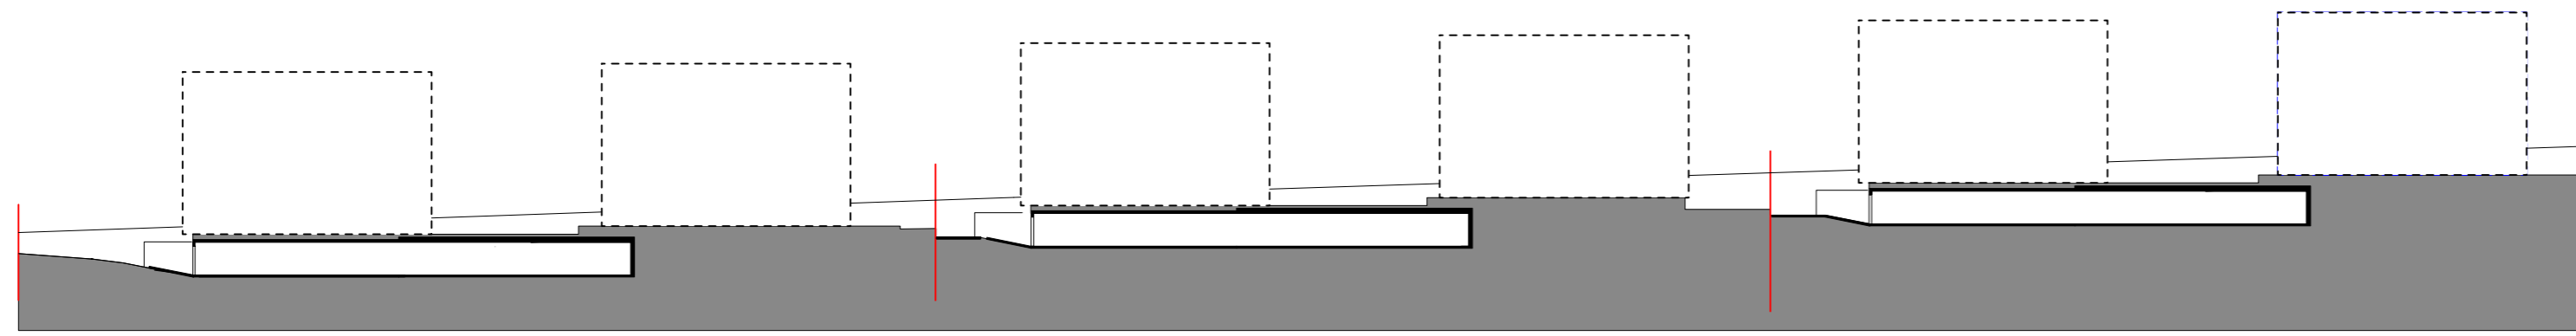

HELGAPELLSHVERFI, DEILISKIPULAG
(EKKI Í KVARÐA)