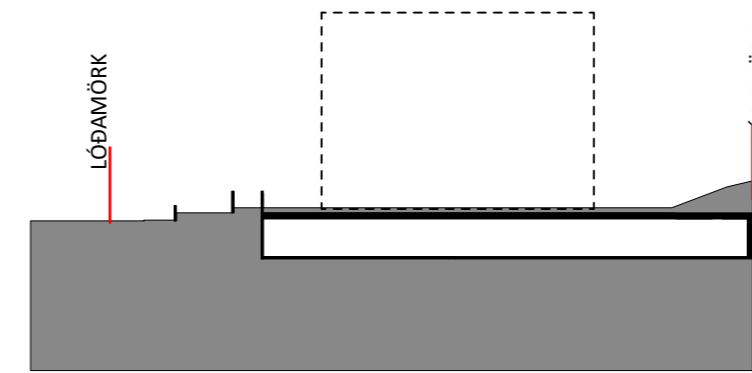

HELGAPELLSHVERFI, DEILISKIPULAG
(EKKI Í KVARÐA)