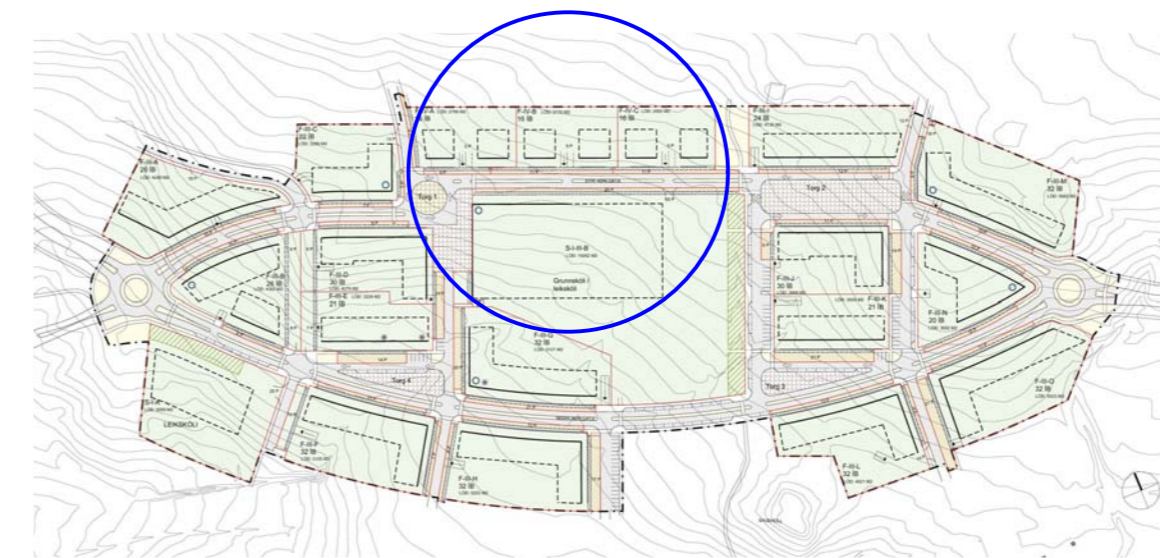

SKÝRINGAR

- ÚTLÍNUR LÓÐA
- BINDANDI BYGGINGARLÍNA
- BYGGINGARREITUR Á LÓÐ
- BYGGINGARREITUR BÍLAGEYMSLU

HELGAPELLSHVERFI, DEILISKIPULAG
(EKKI Í KVARÐA)

HLUTI AÐALSKIPULAGS MOSFELLSBÆJAR 2011-2030
(EKKI Í KVARÐA)

**TILLAGA AÐ BREYTINGU
Á DEILISKIPULAGI,
SKÝRINGARUPPDRÁTTUR
A-002**

Gerplustræti 13 - 23
Helgafell, 217 Mosfellsbær

dags: 30.01.2014
teiknað: Halla/Ingunn

H3 ARKITEKTAR

Halla H. Hamar, arkitekt FAÍ
kt. 111066-3539, gsm: 822-4565