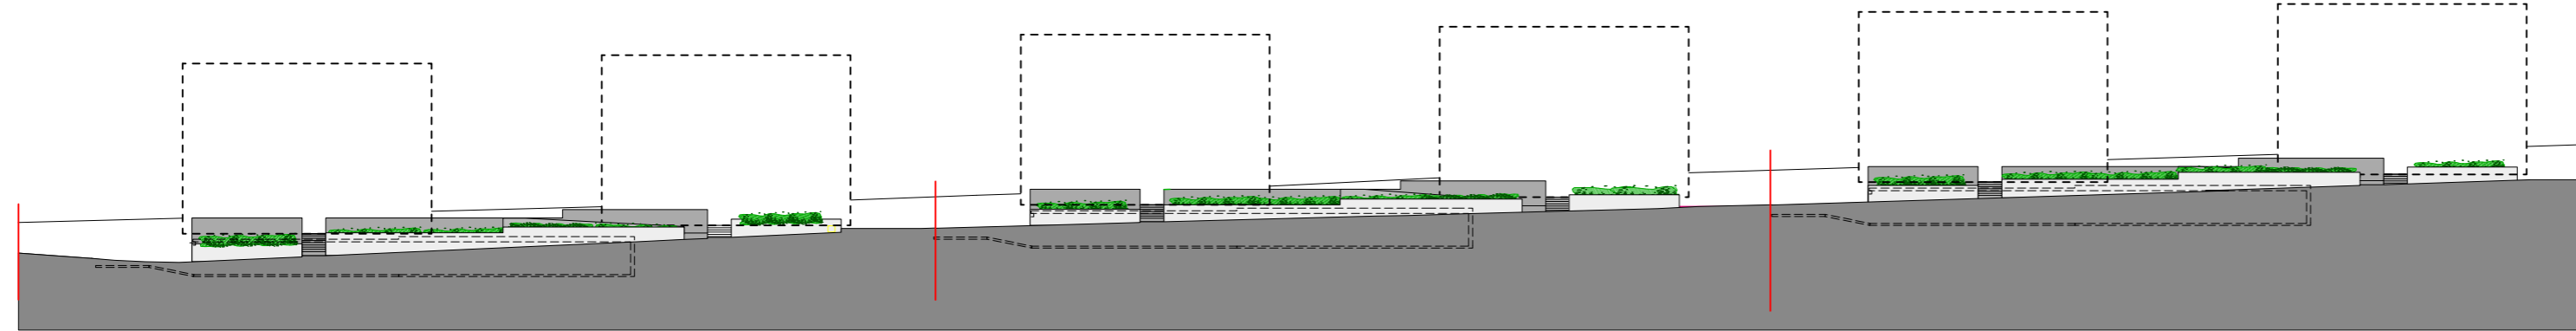

HELGAPELLSHVERFI, DEILISKIPULAG
(EKKI Í KVARÐA)