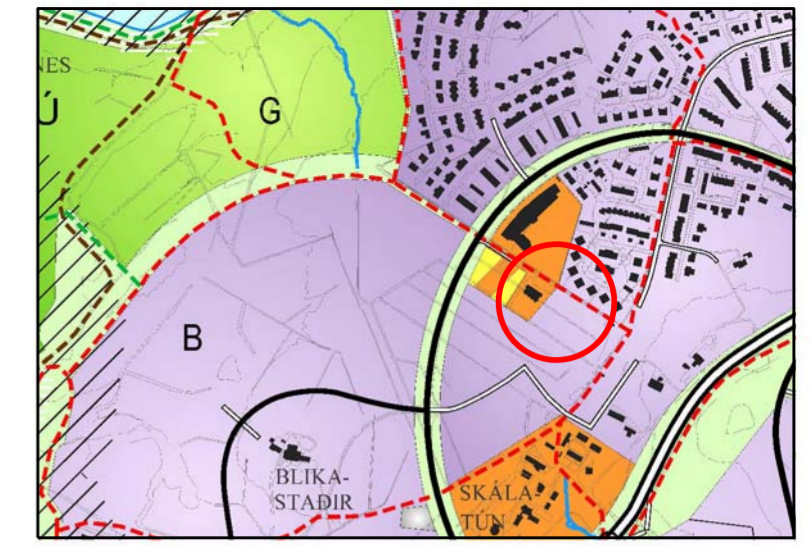

AÐALSKIPULAG MOSFELLSBÆJAR 2002 - 2024, HLUTI M. 1 : 15.000

Deiliskipulagsbreyting þessi, sem hlotið hefur meðferð skv. 1. mgr. 43. gr. skipulagslaga nr. 123/2010 var samþykkt í bæjarstjórn Mosfellsbæjar þann _____ 2013.

Bæjarstjóri

Tillaga að breytingunni var auglýst _____ 2013 með athugasemdafresti til _____ 2013

Skipulagsbreytingin tók gildi með birtingu auglýsingar í B-deild Stjórnartíðinda þann _____ 2013

UMHVERFISSVIÐ MOSFELLSBÆJAR
DEILISKIPULAG KLAPPARHLÍÐAR
TILLAGA AÐ BREYTINGU
Grenndarvöllur, færanlegar kennslustofur

Mælikvarðar: 1 : 1.000; 1 : 2.000; 1 : 15.000
Dags.: 10. apríl 2013. Breytt: _____
Teiknað: FB