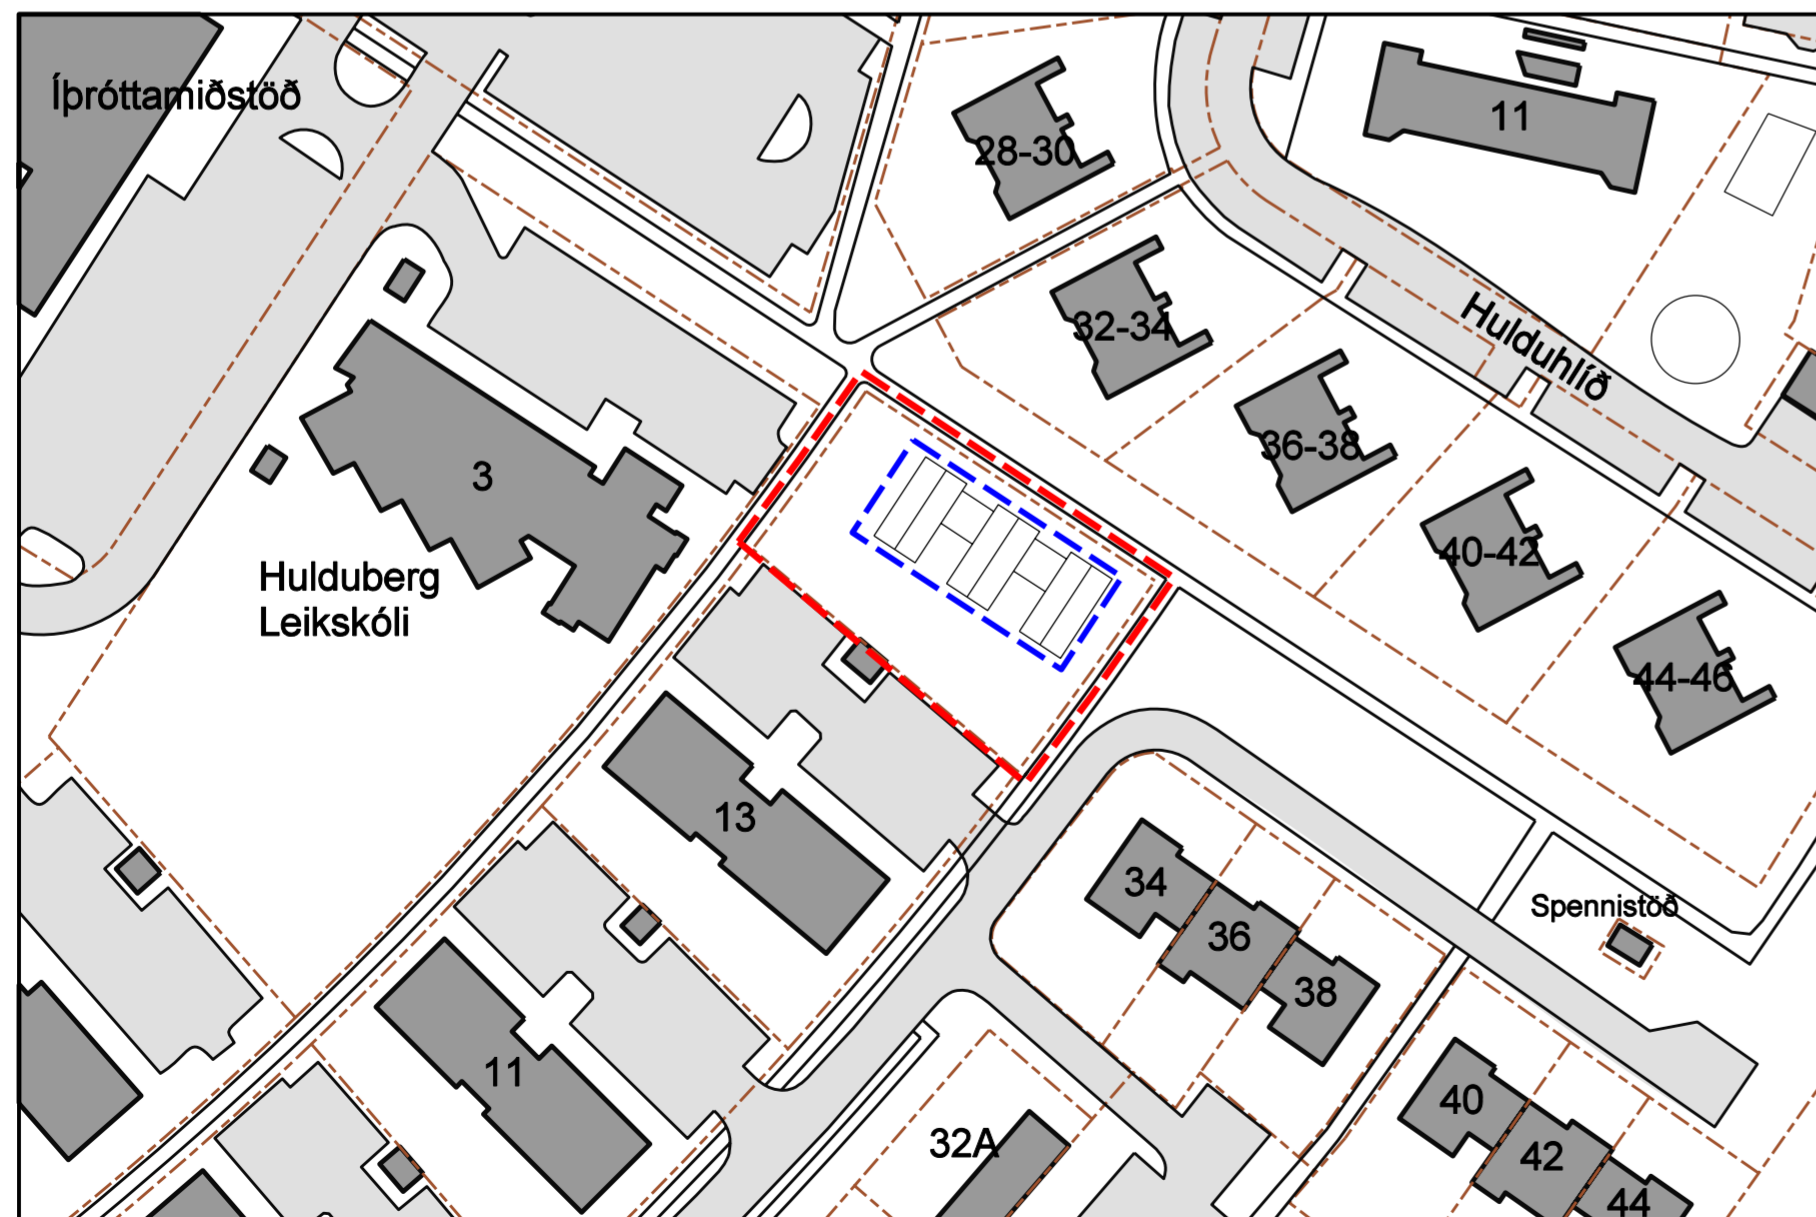

NÚVERANDI STAÐA OG TILLAGA AÐ BREYTINGU Á DEILISKIPULAGI M. 1 : 1.000